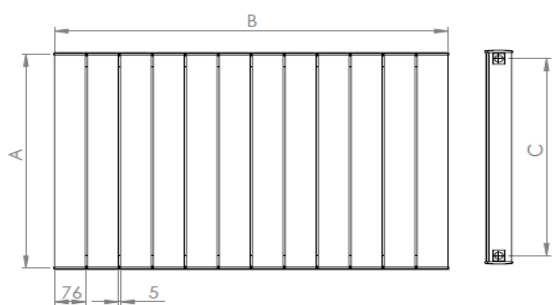

CORAL

LOJIMAX

Design Radiators

3D ИЗГЛЕД

ТЕХНИЧЕСКА ИНФОРМАЦИЯ

БРОЙ ГЛИДЕРИ	ШИРИНА (ММ) "В"	ИНСТАЛАЦИОННА ШИРИНА (ММ) "L"	ВИСОЧИНА (ММ) "А"	МЕЖДУСОВА ВИСОЧИНА (ММ) "С"	ИНСТАЛАЦ. ВИСОЧИНА (ММ) "Н"
2			200	145	80
3			300	245	180
4	319	126	400	345	280
5	400	207	500	445	380
6	481	288	600	546	480
7	562	369	700	645	580
8	643	450	800	745	680
9	724	531	900	845	780
10	805	612	1000	945	880
11	886	693	1200	1145	1080
12	967	774	1400	1345	1280
13	1048	855	1600	1545	1480
14	1129	936	1800	1745	1680
15	1210	1017	2000	1945	1880
16	1291	1098			
17	1372	1179			
18	1453	1260			
19	1534	1341			
20	1615	1422			
21	1696	1503			
22	1777	1584			
23	1858	1665			
24	1939	1746			
25	2020	1827			
26	2101	1908			
27	2182	1989			
28	2263	2070			
29	2344	2151			
30	2425	2232			
31					
32					
33					
34					
35					
36					
37					
38					
39					
40					

DO:	85 MM
DM:	55 MM

МОНТАЖЕН СЕТ

			
МОНТАЖНА СТОЙКА ЛЯВА ДОЛУ X1	МОНТАЖНА СТОЙКА ДЯСНА ДОЛУ X1	МОНТАЖНА СТОЙКА ЛЯВА ГОРЕ X1	МОНТАЖНА СТОЙКА ДЯСНА ГОРЕ X1
			
ОБЕЗВЪЗДУШИТЕЛ X1	ТАПА X1	ДЕКОРАТИВНА КАПАЧКА X2	ПРЕДПАЗНА ЛЕНТА X4
			
ВИНТ ЗА СТЕНА X8	ДЮБЕЛ X8		