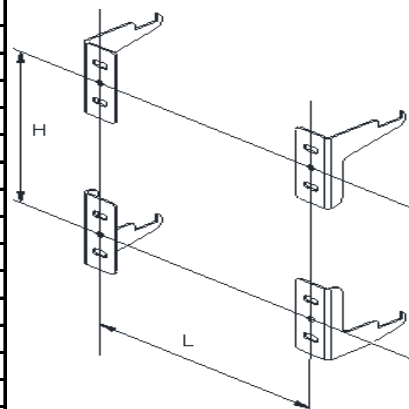

CORAL

LOJIMAX

Design Radiators

3D ИЗГЛЕД

ТЕХНИЧЕСКА ИНФОРМАЦИЯ

БРОЙ ГЛИДЕРИ	ШИРИНА (ММ) "В"	ИНСТАЛАЦИОННА ШИРИНА (ММ) "L"	ВИСОЧИНА (ММ) "А"	МЕЖДУСОВА ВИСОЧИНА (ММ) "С"	ИНСТАЛАЦ. ВИСОЧИНА (ММ) "Н"
2			200	145	80
3			300	245	180
4	319	126	400	345	280
5	400	207	500	445	380
6	481	288	600	546	480
7	562	369	700	645	580
8	643	450	800	745	680
9	724	531	900	845	780
10	805	612	1000	945	880
11	886	693	1200	1145	1080
12	967	774	1400	1345	1280
13	1048	855	1600	1545	1480
14	1129	936	1800	1745	1680
15	1210	1017	2000	1945	1880
16	1291	1098			
17	1372	1179			
18	1453	1260			
19	1534	1341			
20	1615	1422			
21	1696	1503			
22	1777	1584			
23	1858	1665			
24	1939	1746			
25	2020	1827			
26	2101	1908			
27	2182	1989			
28	2263	2070			
29	2344	2151			
30	2425	2232			
31					
32					
33					
34					
35					
36					
37					
38					
39					
40					

DO:	85 MM
DM:	55 MM

МОНТАЖЕН СЕТ

			
МОНТАЖНА СТОЙКА ЛЯВА ДОЛУ X1	МОНТАЖНА СТОЙКА ДЯСНА ДОЛУ X1	МОНТАЖНА СТОЙКА ЛЯВА ГОРЕ X1	МОНТАЖНА СТОЙКА ДЯСНА ГОРЕ X1
			
ОБЕЗВЪЗДУШИТЕЛ X1	ТАПА X1	ДЕКОРАТИВНА КАПАЧКА X2	ПРЕДПАЗНА ЛЕНТА X4
			
ВИНТ ЗА СТЕНА X8	ДЮБЕЛ X8		